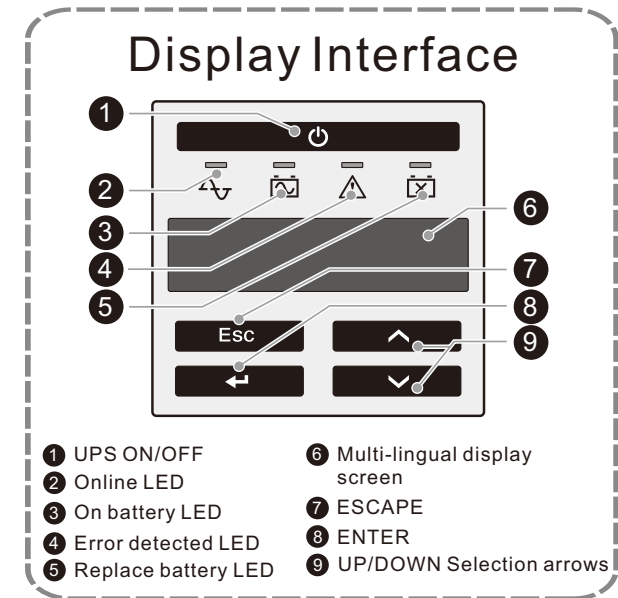

### UPS Installation

### APC<sup>TM</sup> SmartConnect Installation

Operation Manual  
Manuel d'utilisation  
Manual de operaciones

<https://d.go2se.com/SMTL1500RMI3UC>